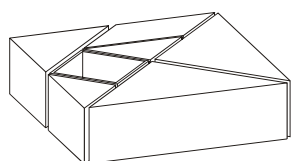

## BASIC

TAN005A

larghezza cm 85  
lunghezza cm 85  
altezza cm 24

**Tutti i colori BASIC anche misti.**

LACCATI BASIC: BIANCO-NERO-ROSSO-ARAGOSTA-BLU OLTREMARE

## BASIC / SCHIENALE ROVERE

TAN005B

larghezza cm 85  
lunghezza cm 85  
altezza cm 24

**Struttura nei 5 colori basic con schienale in essenza.**

LACCATI BASIC: BIANCO-NERO-ROSSO-ARAGOSTA-BLU OLTREMARE

## ROVERE/LACCATO

TAN005C

cartella LAGO completa

larghezza cm 85  
lunghezza cm 85  
altezza cm 24

**Componenti in rovere, laccati (cartella LAGO completa), o misti.**

**GLI SCHIENALI, SE DI FINITURA DIVERSA DALLA STRUTTURA, DEVONO ESSERE TUTTI UGUALI**

# Composizioni TANGRAM - dimensioni

Profondità cm 24

T 01  
L 192  
H 107

T 02  
L 91  
H 241

T 03  
L 107  
H 107

T 04  
L 86  
H 210

T 05  
L 95  
H 206

T 06  
L 137  
H 209