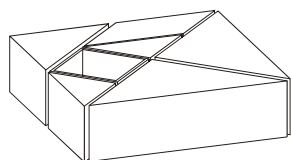

## ROVERE/LACCATO

cartella LAGO completa

larghezza cm 85  
lunghezza cm 85  
altezza cm 24

TAN001C

**Componenti in rovere, laccati (cartella LAGO completa), o misti.**

**GLI SCHIENALI, SE DI FINITURA DIVERSA DALLA STRUTTURA, DEVONO ESSERE TUTTI UGUALI**

## BASIC

TAN005A

larghezza cm 85  
lunghezza cm 85  
altezza cm 24

**Tutti i colori BASIC anche misti.**

LACCATI BASIC: BIANCO-NERO-ROSSO-ARAGOSTA-BLU OLTREMARE

## BASIC / SCHIENALE ROVERE

TAN005B

larghezza cm 85  
lunghezza cm 85  
altezza cm 24

**Struttura nei 5 colori basic con schienale in essenza.**

LACCATI BASIC: BIANCO-NERO-ROSSO-ARAGOSTA-BLU OLTREMARE

## ROVERE/LACCATO

TAN005C

cartella LAGO completa

larghezza cm 85  
lunghezza cm 85  
altezza cm 24

**Componenti in rovere, laccati (cartella LAGO completa), o misti.**

**GLI SCHIENALI, SE DI FINITURA DIVERSA DALLA STRUTTURA, DEVONO ESSERE TUTTI UGUALI**