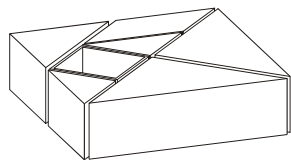

## ROVERE/LACCATO

cartella LAGO completa

larghezza cm 85  
lunghezza cm 85  
altezza cm 24

TAN001C

**Componenti in rovere, laccati (cartella LAGO completa), o misti.**

**GLI SCHIENALI, SE DI FINITURA DIVERSA DALLA STRUTTURA, DEVONO ESSERE TUTTI UGUALI**

# Tavolino "TANGRAM"

nome  
grafico

codice

## BASIC

TAN005A

larghezza cm 85  
lunghezza cm 85  
altezza cm 24

**Tutti i colori BASIC anche misti.**

LACCATI BASIC: BIANCO-NERO-ROSSO-ARAGOSTA-BLU OLTREMARE

## ROVERE/LACCATO

TAN005C

cartella LAGO completa

larghezza cm 85  
lunghezza cm 85  
altezza cm 24

**Componenti in rovere, laccati (cartella LAGO completa), o misti.**

**GLI SCHIENALI, SE DI FINITURA DIVERSA DALLA STRUTTURA, DEVONO ESSERE TUTTI UGUALI**