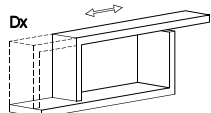

Sx	H 34	L	codice
		80	MP00091S
		100	MP00111S
		120	MP00131S

Dx	H 34	L	codice
		80	MP00090S
		100	MP00110S
		120	MP00130S

Mensole "Pontaccio"

nome
grafico

misure o descrizione

Coppia Mensole

fissa prof. 24
scorrevole prof. 18

Sx	H 38	L 80	MP10081
		L100	MP10101
		L120	MP10121

Dx	H 38	L 80	MP10080
		L100	MP10100
		L120	MP10120

Coppia Mensole

fissa prof. 24
scorrevole prof. 24

Sx	H 38	L 80	MP20081
		L100	MP20101
		L120	MP20121

Dx	H 38	L 80	MP20080
		L100	MP20100
		L120	MP20120