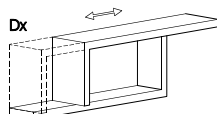

Sx	H 34	L	codice
		80	MP00091S
		100	MP00111S
		120	MP00131S

Dx	H 34	L	codice
		80	MP00090S
		100	MP00110S
		120	MP00130S

Mensole "Pontaccio"

nome
grafico

misure o descrizione

Coppia Mensole

fissa prof. 24
scorrevole prof. 18

Sx	H 38	L 80	MP10081
		L100	MP10101
		L120	MP10121

Dx	H 38	L 80	MP10080
		L100	MP10100
		L120	MP10120

Coppia Mensole

fissa prof. 24
scorrevole prof. 24

Sx	H 38	L 80	MP20081
		L100	MP20101
		L120	MP20121

Dx	H 38	L 80	MP20080
		L100	MP20100
		L120	MP20120

Coppia Mensole

fissa prof. 18
scorrevole prof. 24

Sx	H 38	L 80	MP30081
		L100	MP30101
		L120	MP30121

Dx	H 38	L 80	MP30080
		L100	MP30100
		L120	MP30120

Coppia Mensole

fissa prof. 18
scorrevole prof. 18

Sx	H 38	L 80	MP40081
		L100	MP40101
		L120	MP40121