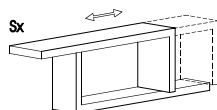

Sx	H 34	L	codice
		80	MP00091S
		100	MP00111S
		120	MP00131S

Dx	H 34	L	codice
		80	MP00090S
		100	MP00110S
		120	MP00130S

Mensole "Pontaccio"

nome
grafico

misure o descrizione

Coppia Mensole

fissa prof. 24
scorrevole prof. 18

Sx	H 38	L 80	MP10081
		L100	MP10101
		L120	MP10121

Dx	H 38	L 80	MP10080
		L100	MP10100
		L120	MP10120

Coppia Mensole

fissa prof. 24
scorrevole prof. 24

Sx	H 38	L 80	MP20081
		L100	MP20101
		L120	MP20121

Dx	H 38	L 80	MP20080
		L100	MP20100
		L120	MP20120

Coppia Mensole

fissa prof. 18
scorrevole prof. 24

Sx	H 38	L 80	MP30081
		L100	MP30101
		L120	MP30121

Dx	H 38	L 80	MP30080
		L100	MP30100
		L120	MP30120

Coppia Mensole

fissa prof. 18
scorrevole prof. 18

Sx	H 38	L 80	MP40081
		L100	MP40101
		L120	MP40121