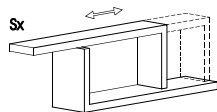

Sx	H 34	L	codice
		80	MP00091S
		100	MP00111S
		120	MP00131S

Dx	H 34	L	codice
		80	MP00090S
		100	MP00110S
		120	MP00130S

Mensole "Pontaccio"

nome
grafico

misure o descrizione

Coppia Mensole

fissa prof. 24
scorrevole prof. 18

Sx	H 38	L 80	MP10081
		L100	MP10101
		L120	MP10121

Dx	H 38	L 80	MP10080
		L100	MP10100
		L120	MP10120

Coppia Mensole

fissa prof. 24
scorrevole prof. 24

Sx	H 38	L 80	MP20081
		L100	MP20101
		L120	MP20121

Dx	H 38	L 80	MP20080
		L100	MP20100
		L120	MP20120