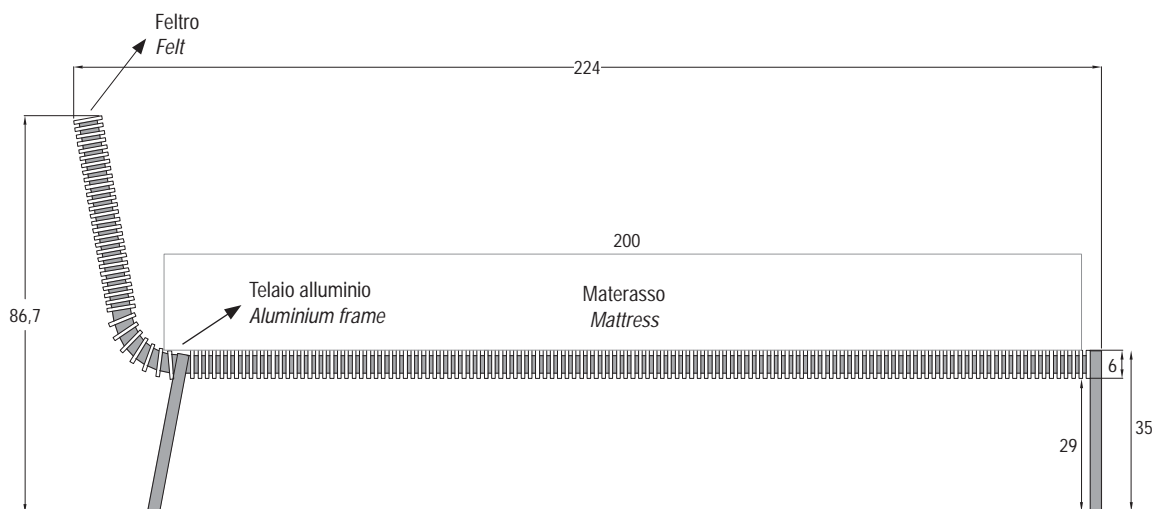

**Struttura**  
**Structure**

Rete: tubolare in alluminio verniciato  
Lamelle: feltro (pressato sintetico) sp. 0,8 cm  
Base: painted aluminium tubing  
Layers: felt (pressed synthetic) thickness 0.8 cm

Distanziatore tra feltro: clip trasparente in policarbonato.  
Spacer between felt: transparent polycarbonate clip.

**DETTAGLIO MISURE E STRUTTURA/DETAIL MEASUREMENTS AND STRUCTURE**

**Combinazioni disponibili/Combinations available**