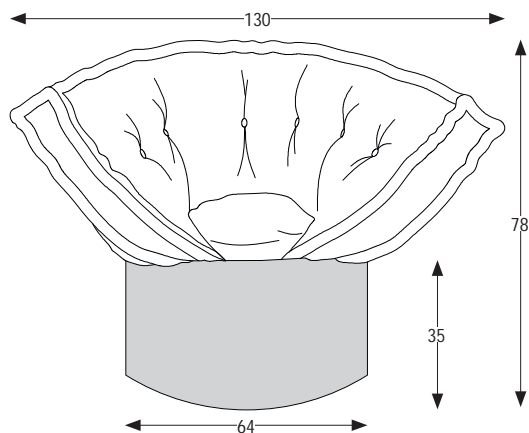

## Struttura Structure

Tubo PVC diametro 64 cm.  
*PVC tube diameter 64 cm.*

## Materasso Mattress

Gommapiuma rivestita di tessuto.  
*Foam rubber covered in fabric.*

## Seduta Seat

Ovatta di cotone rivestita di tessuto.  
*Cotton flock covered in fabric.*

**STRUTTURA PVC - Colori:** Sole, aragosta, rosso, blu oltremare, bosco, grafite, nero, castagno, bianco.

**MATERASSO E SEDUTA - Tessuti:** Vertigo, a righe, patchwork (sfridi di tessuto cuciti assieme).