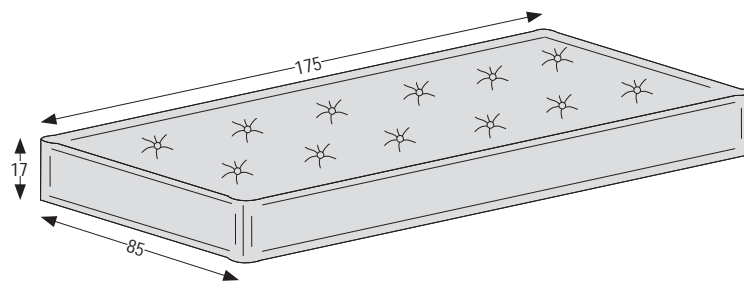

## Struttura Structure

Tubo PVC diametro 64 cm.  
*PVC tube diameter 64 cm.*

## Materasso Mattress

Gommapiuma rivestita di tessuto.  
*Foam rubber covered in fabric.*

## Seduta Seat

Ovatta di cotone rivestita di tessuto.  
*Cotton flock covered in fabric.*

**STRUTTURA PVC - Colori:** Sole, aragosta, rosso, blu oltremare, bosco, grafite, nero, castagno, bianco.

**MATERASSO E SEDUTA - Tessuti:** Vertigo, a righe, patchwork (sfridi di tessuto cuciti assieme).